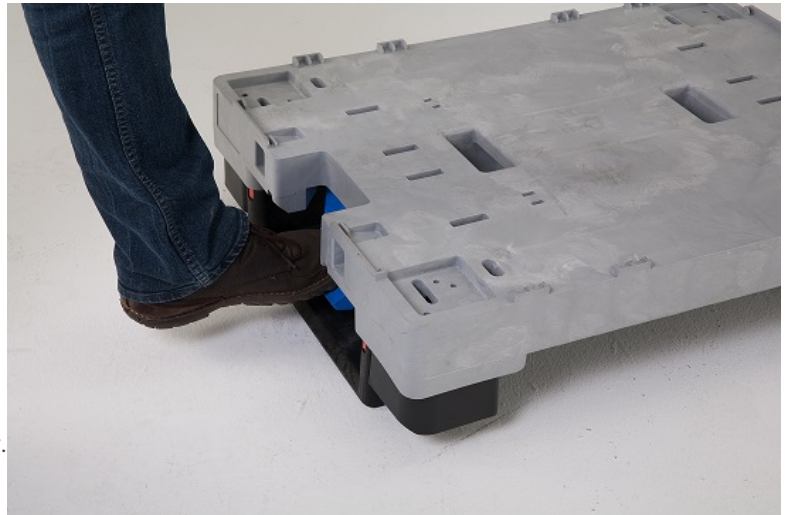

Un système breveté, robuste d'une capacité de 250 kg conçu pour optimiser vos flux logistiques.

Le pally est la combinaison d'un chariot et d'une palette de format 800 x 600 mm.

1. Gagnez jusqu'à 42 % de capacité de transport supplémentaire.
2. Réalisez 80 % de gain de place lors du stockage des éléments vides.
3. Gagnez du temps et facilitez- la manutention de vos produits : Une simple pression sur l'une des 2 pédales permet de transformer la palette en chariot mobile, ce qui évite l'utilisation de transpalette ou chariot élévateur.
4. Sécuriser les flux et vos charges (bacs, cartons) en utilisant la coiffe avec sangles.

Présentation

- Réalisé en polypropylène renforcé
- Equipé de 2 Semelles.
- Charge : 250 kg.
- Dim hors tout L800 x l600 x H196 mm.
- 2 roulettes fixes diam 100. 2 roulettes pivotantes diam 85.
- Température d'utilisation : de -20° à +40°C.

Le pally peut-être équipé d'un attelage- et d'une poignée pour faciliter les déplacements et approvisionner des bords de chaîne.

Une simple pression sur l'une des 2 pédales permet de transformer la palette en chariot mobile, ce qui évite l'utilisation de transpalette ou chariot élévateur.