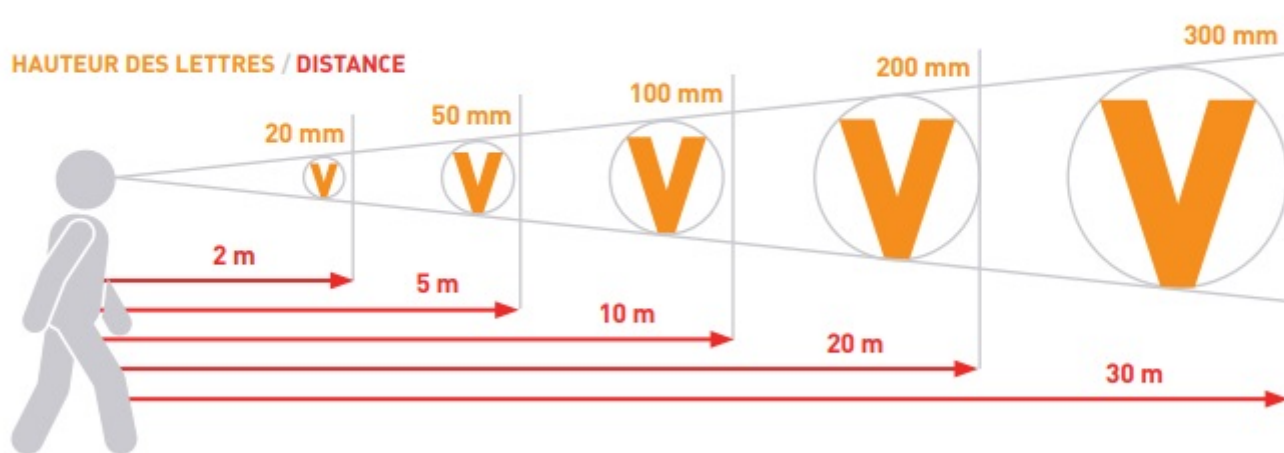

Lettres adhésives panachés - H 15 mm

à partir de

37,30 € HT

Délai d'expédition : 10 jours

2 versions disponibles

Résumé

Lettre adhésives hauteur 15 mm conçues pour le marquage sur rayonnages, bacs plastique, boîtes d'archives.

Série comprenant :

- Des suites de A à Z.
- Marquage noir sur fond de couleur jaune ou blanc.
- Vendu par lot de 25 cartes de même série et de même couleur.
- Les séries de lettres sont répétées pour remplir les cartes.
- Planche de lettres composée de : 2 étiquettes de lettres de A à J, et d'une étiquette de lettre de K à Z

Présentation

Comment définir la taille de votre visuel :

Votre signalétique est faite dans un seul but : être vu. Ne sous-estimez pas la taille de vos visuels. Tenez compte de la distance qui sépare votre signalétique de la personne à qui elle est adressée. Le schéma ci-dessous vous aide à choisir la taille de votre marquage (observation dans un lieu correctement éclairé, pour un observateur lambda).