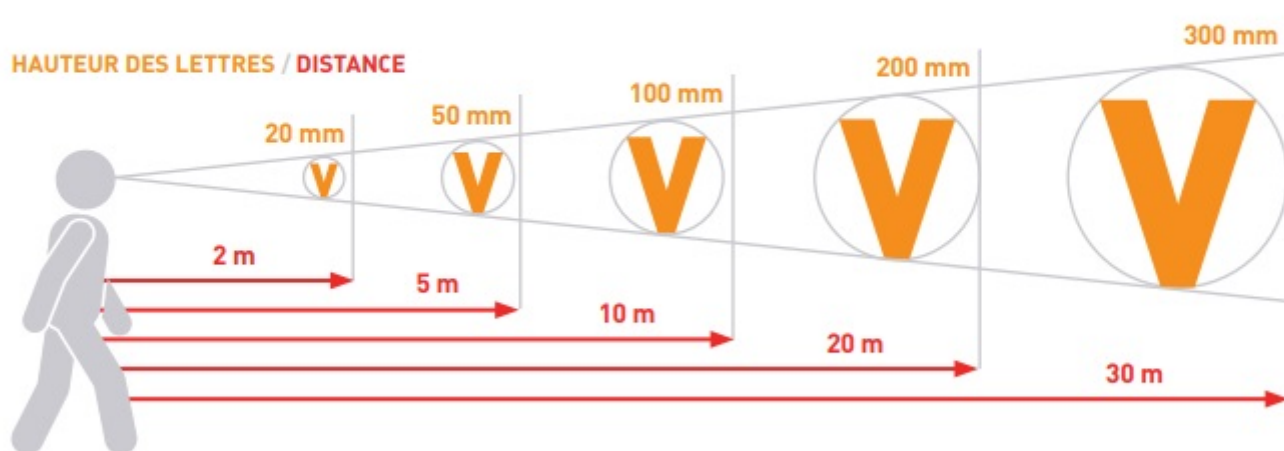

Lettres adhésives panachés - H 25 mm

à partir de

73,20 € HT

Délai d'expédition : 10 jours

4 versions disponibles

Résumé

Adaptées pour le marquage sur rayonnages, bacs plastique, boîtes d'archives.

Série de lettres comprenant :

- de A à J et de K à Z.
- Marquage noir sur fond de couleur jaune ou blanc.
- Vendu par lot de 25 cartes de même série et de même couleur.
- Les séries de lettres sont répétées pour remplir les cartes.
- Planche de lettres de A à J composée de : 3 étiquettes de lettres A, et de 2 étiquettes de lettres de B, C, D, E, F, G, H, I, J
- Planche de lettres de K à Z composée de : 2 étiquettes de lettres K, L, M, N, O et d'une étiquette de lettre P, Q, R, S, T, U, V, W, X, Y, Z.

Présentation

Comment définir la taille de votre visuel :

Votre signalétique est faite dans un seul but : être vu. Ne sous-estimez pas la taille de vos visuels. Tenez compte de la distance qui sépare votre signalétique de la personne à qui elle est adressée. Le schéma ci-dessous vous aide à choisir la taille de votre marquage (observation dans un lieu correctement éclairé, pour un observateur lambda).

Points forts

Lot

Référence	Caractères panachés	Couleur	Descriptif	Hauteur caractères (en mm)	Lot	Nombre de caractères	Poids (kg)	Délais	Prix uni. HT
224896613	A - j	Jaune	38 x 22 mm	25	25	21	0.1	10 J	73,20 €
224896614	A - j	Blanc	38 x 22 mm	25	25	21	0.1	10 J	73,20 €
224896615	K - z	Jaune	38 x 22 mm	25	25	21	0.1	10 J	73,20 €
224896616	K - z	Blanc	38 x 22 mm	25	25	21	0.1	10 J	73,20 €