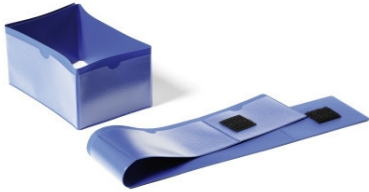

Porte étiquette pour palette

à partir de

101,70 € HT

Délai d'expédition : 5 jours

1 versions disponibles

Résumé

Porte-étiquette pour pied de palette.

- Se fixe à la palette grâce à un système de bande auto agrippante.-
- Possibilité de personnaliser le support avec 4 étiquettes différentes sur chaque côté.-
- Pochette anti-reflet pour une lisibilité optimale.-
- Découpe arrondie facilitant l'insertion et le retrait des étiquettes.-
- En polypropylène bleu ultra-résistant.-
- Possibilité de scanner la pochette.-
- Résiste aux déchirures.-

Présentation

Dimensions intérieures: 140 x 65 / 90 x 65 mm (L x H)

Dimensions extérieures: 596 x 75 x 0,8 mm (L x H x P)

Référence	Lot	Poids (kg)	Délais	Prix uni. HT
224896873	50	1.433	5 J	101,70 €

#RSE - Nous sommes médaille d'argent EcoVadis