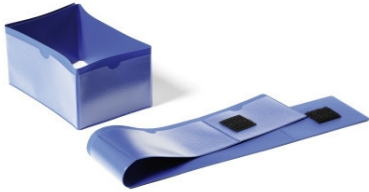

# Porte étiquette pour palette

à partir de

**101,70 € HT**

Délai d'expédition : 5 jours

**1 versions disponibles**

## Résumé

Porte-étiquette pour pied de palette.

- Se fixe à la palette grâce à un système de bande auto agrippante.-
- Possibilité de personnaliser le support avec 4 étiquettes différentes sur chaque côté.-
- Pochette anti-reflet pour une lisibilité optimale.-
- Découpe arrondie facilitant l'insertion et le retrait des étiquettes.-
- En polypropylène bleu ultra-résistant.-
- Possibilité de scanner la pochette.-
- Résiste aux déchirures.-

## Présentation

Dimensions intérieures: 140 x 65 / 90 x 65 mm (L x H)

Dimensions extérieures: 596 x 75 x 0,8 mm (L x H x P)

Référence	Lot	Poids (kg)	Délais	Prix uni. HT
224896873	50	1.433	5 J	<b>101,70 €</b>