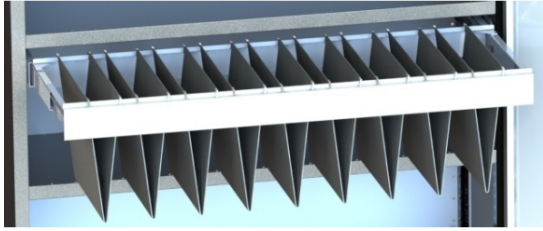

Cadre dossiers suspendus télescopiques - L 1000/1200 mm

à partir de

112,88 € HT

Délai d'expédition : 20 jours

3 versions disponibles

Résumé

Cadre dossiers suspendus télescopique

- Disponible en largeur 1200 ou 1000 mm.
- Profondeur 362 mm.-
- Le cadre peut être équipé de U d'inversion de sens réalisé en tôle, permet d'inverser ou de mixer les sens des dossiers suspendus dans un même cadre.

Présentation

Points forts

Montage Facile

Référence	Descriptif	Longueur (en mm)	Lot	Poids (kg)	Profondeur (en mm)	Délais	Prix uni. HT * dont Eco- Contribution
320046300	Cadre telescopique pour dossiers suspendus	1000		3.04	362	20 J	112,88 € * 0,12 €
320046350	Cadre telescopique pour dossiers suspendus	1200		9	362	20 J	119,94 € * 0,36 €
320046360	Lot de 4 supports dossiers suspendus pour cadres	1200	4	2	362	20 J	36,23 € * 0,08 €