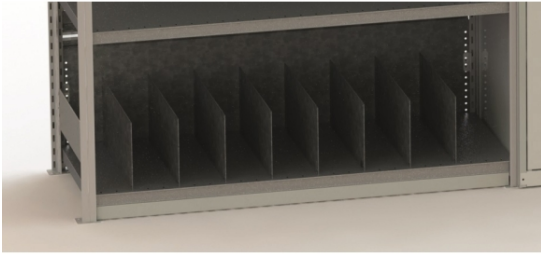

# Séparation tôle galvanisée pour rayonnage Prospace+

à partir de

**4,50 € HT**

Délai d'expédition : 5 jours

2 versions disponibles

## Résumé

Séparation tôleée galva adaptable sur le rayonnage version tôleée Prospace+.

Ne convient pas au rayonnage Prospace+ tubulaire.