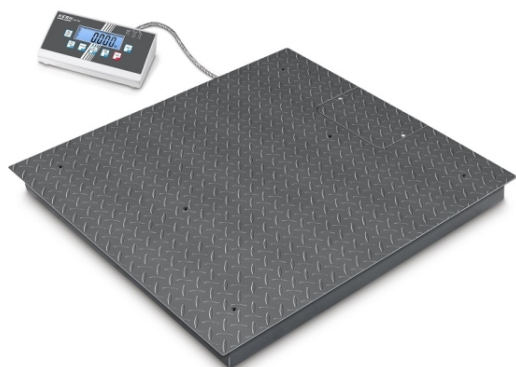

Balance au sol

à partir de

1 110,00 € HT

Délai d'expédition : 12 jours

3 versions disponibles

Résumé

Plateforme de pesage au sol ultraprécise avec 2 x 3000 (d).

- Pont bascule : tôle en acier antidérapante soudée.
- 4 cellules de pesée acier revêtues de silicone.
- Charge de 0 à 3000 kg selon le modèle. (précision de lecture selon charge ci-dessous)
- Nivellement pratique du pont bascule et accès à la boîte de raccordement par le haut.
- Utilisation pratique à 4 touches.
- Support mural pour montage mural de l'afficheur.
- Connecteur permettant de débrancher l'afficheur et la plateforme.

Attention : photo non contractuelle

Retrouvez les données techniques en cliquant sur les liens ci-dessous.

Présentation

Balance industrielle au sol, les caractéristiques :

- Grand écran LCD. Haut des chiffres : 25 mm.
- Dim afficheur L x P x H mm : 235 x 114 x 51 mm.
- Fonctionnement avec piles possibles , 4x1.5 V AA (non incluses) durée : jusqu'à 60h.
- Longueur du câble afficheur environ 5m.
- Température ambiante tolérée : de -10°C à 40°C.
- Protéger contre la poussière et les projections d'eau, IP67.
- Possibilité de fonctionnement sur pile.
- Adaptateur secteur universel externe.
- Principe de pesée : jauges de contraintes résistance électrique sur corps de déformation élastique.