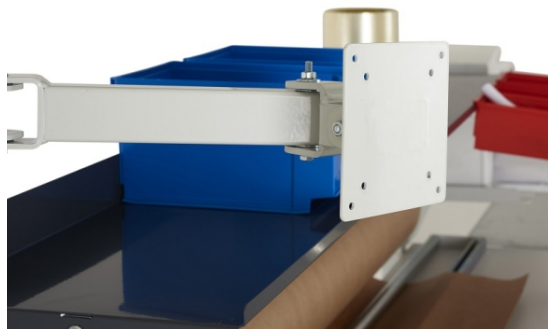

Support pour écran

à partir de

55,13 € HT

Délai d'expédition : 5 jours

1 versions disponibles

Résumé

Support articulé pour écran plat. Entraxe des perçages suivant la norme VESA 75 ou 100. Se fixe sur les montants de la table d'emballage ou de la desserte poste d'emballage.

- Charge maxi : 5 kg UR ;
- Pour écran de 12 à 22 " ;
- S'adapte sur les montants réf 221132470 ;
- Support livré en standard avec rallonge (à monter) ;
- Vis de fixation d'écran M4 x 10 incluses ;
- Réglable horizontalement, verticalement et en inclinaison ;
- Finition : gris RAL 7035 ;
- Livré à monter (visserie et notice incluses).

Présentation

Norme VESA (Video Electronics Standards Association) :

- VESA 75 : distance de 7,5 cm entre les points de fixation au dos de votre écran ;
- VESA 100 : distance de 10 cm entre les points de fixation au dos de votre écran.