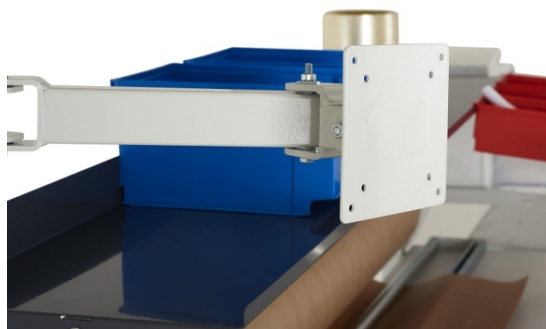

Support pour écran

à partir de

55,13 € HT

Délai d'expédition : 5 jours

1 versions disponibles

Résumé

Support articulé pour écran plat. Entraxe des perçages suivant la norme VESA 75 ou 100. Se fixe sur les montants de la table d'emballage ou de la desserte poste d'emballage.

- Charge maxi : 5 kg UR ;
- Pour écran de 12 à 22 " ;
- S'adapte sur les montants réf 221132470 ;
- Support livré en standard avec rallonge (à monter) ;
- Vis de fixation d'écran M4 x 10 incluses ;
- Réglable horizontalement, verticalement et en inclinaison ;
- Finition : gris RAL 7035 ;
- Livré à monter (visserie et notice incluses).

Présentation

Norme VESA (Video Electronics Standards Association) :

- VESA 75 : distance de 7,5 cm entre les points de fixation au dos de votre écran ;
- VESA 100 : distance de 10 cm entre les points de fixation au dos de votre écran.