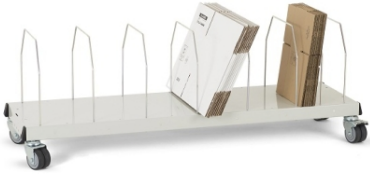

Chariot porte cartons

à partir de

172,82 € HT

Délai d'expédition : 5 jours

1 versions disponibles

Résumé

Chariot porte cartons : la solution idéale pour le stockage de vos cartons à proximité du poste d'emballage. Étagère entièrement tôlée.

- Profondeur utile : 380 mm ;
- Hauteur dessus base : 155 mm ;-
- Hauteur hors tout : 450 mm (séparateurs montés) ;-
- Muni de 8 séparateurs de hauteur 300 mm utile ;
- Charge maxi : 100 kg UR.
- 13 positions avec entraxe de 98 mm ;
- Muni de 4 roulettes pivotantes Ø 75 mm dont 2 à freins ;
- Finition : base : gris RAL 7035.

Les séparateurs de hauteur 200 mm sont compatibles. Se glisse sous la structure lorsqu'il n'y a pas de dérouleur bas.-

Présentation

- Chape en acier zingué avec pivot sur double chemin de billes ;
- Corps de roue en polypropylène, roulements à billes avec pare-fils ;
- Bandage caoutchouc semi-élastique, gris non tachant.-