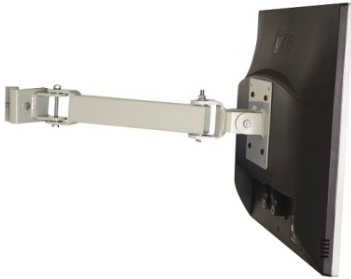

## Résumé

Support articulé pour écran à monter sur nos gammes d'établissements 300, 500 et 1000 kg. Libérez de l'espace sur votre poste d'atelier ou votre établi et positionnez votre écran pour un confort de vue optimal.-

- Longueur 400 mm.-
- RAL 7035.