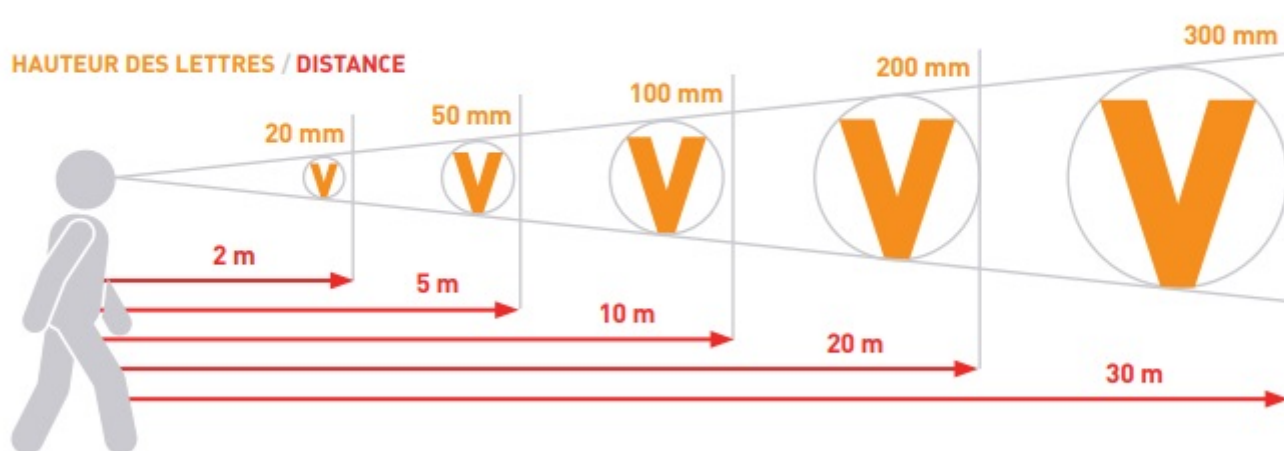

Porte-étiquette aimanté - Rouleau 5m - H 15/20/30/40/50 mm

à partir de

34,70 € HT

Délai d'expédition : 2 jours

5 versions disponibles

Résumé

Porte-étiquette aimanté en rouleau de 5 m, à découper selon vos besoins et facilement récupérable et déplaçable.

- Profilé caoutchouc aimanté.
- Livré avec bandes carton et protection PVC.
- Disponible en 5 hauteurs : 15 - 20 - 30 - 40 - 50 mm.

Présentation

Comment définir la taille de votre visuel :

Votre signalétique est faite dans un seul but : être vu. Ne sous-estimez pas la taille de vos visuels. Tenez compte de la distance qui sépare votre signalétique de la personne à qui elle est adressée. Le schéma ci-dessous vous aide à choisir la taille de votre marquage (observation dans un lieu correctement éclairé, pour un observateur lambda).