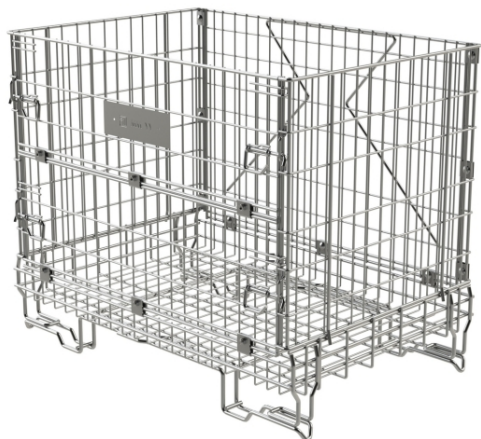

Conteneur repliable zingué 1200 x 800

à partir de

380,00 € HT

Délai d'expédition : 12 jours

1 versions disponibles

Résumé

Conteneur zingué-1200 x 800 . Pour le retour à vide et un gain de place maximum. Repliage rapide. Supprime les emballages perdus.

- Dimensions hors tout LxlxH (mm) : 1200 x 800 x 960.
- Dimensions utiles LxlxH (mm) : 1120 x 760 x 825.
- Structure en fil d'acier avec demi porte rabattable.
- Gerbage statique 4/1.
- Gerbage dynamique : 1/1.
- Charge : 800 kg.
- Volume utile : 702 l (ou 0.702 m3)
- Taille des mailles : 50 x 115 mm.
- Mailles de fond : 50 x 110 mm.-
- Finition électro zinguée.
- Hauteur repliée : 228 mm.
- Poids : 52 kg.

Présentation

Référence	Charge UR (kg)	Gerbage	Hauteur (en mm)	Largeur (en mm)	Longueur (en mm)	Poids (kg)	Délais	Prix uni. HT
437806020	800	3 sur 1	960	800	1200	52	12 J	380,00 €

#RSE - Nous sommes certifiés EcoVadis