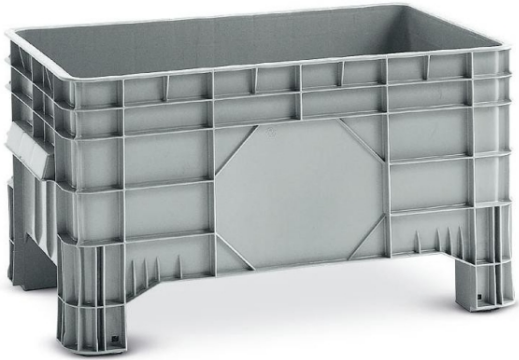

## Caisse palette 4 pieds 220 L

à partir de

**118,00 € HT**

Délai d'expédition : 2 jours

1 versions disponibles

### Résumé

**Caisse palette** pour le stockage et la manutention de tout type de produits industriels et agroalimentaires. Très solide grâce aux nombreuses nervures. Existe aussi sur roulettes et en version ajourée (sur demande).

- En polyéthylène haute densité.-
- Parois et fond pleins.
- Côtés lisses intérieurs qui facilitent le nettoyage.
- Poignée intégrée sur les petits côtés.
- Température d'utilisation : entre -20°C et +65°C.
- Qualité alimentaire.
- Ne convient pas pour le stockage de liquides.