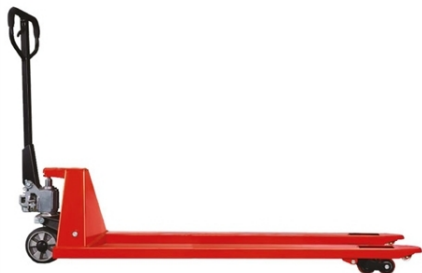

Transpalette manuel fourche 2000 mm 2000 kg

à partir de

750,00 € HT

Délai d'expédition : 10 jours

1 versions disponibles

Résumé

Transpalette ultra robuste garanti 3 ans sur la pompe et 5 ans sur le châssis. Peut supporter jusqu'à 2000 kg. Ce transpalette sera votre partenaire idéal pour transporter ou déplacer des charges longues.

- Charge max : 2000 kg ;
- Corps de pompe galvanisé ;
- Châssis tôle 3 mm ;
- Coloris : orange RAL 2002 (peinture par système d'application de poudre Wagner (allemand)) ;
- Roues directrices caoutchouc de Ø 200 mm x 50 ;
- Joints de pompe allemands ;
- Timon ergonomique - rotation à 200°.

Présentation

- Hauteur d'élévation-maxi : 200 mm ;
- Hauteur fourches abaissées : 85 mm ;
- Longueur fourches standard : 2000 mm ;
- Largeur extérieure fourches standard : 540 mm ;
- Coups de pompe pour haut. maxi : 12.

Référence	Charge UR (kg)	Corps de pompe	Long Fourches	Poids (kg)	Type de roues	Délais	Prix uni. HT
419000151	2000	Acier galvanisé	2000	109	Caoutchouc	10 J	750,00 €

#RSE - Nous sommes certifiés EcoVadis