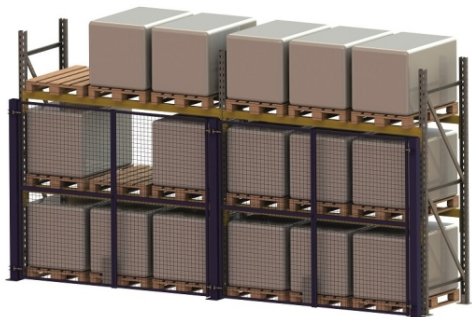

# Porte battante double haut 2200 pour Rayonnage lourd

à partir de

**1 408,00 € HT**

Délai d'expédition : 20 jours

**8 versions disponibles**

## Résumé

**Porte battante double pour baie de palettier** conçue pour sécuriser les produits stockés dans vos racks. Très facile à installer et totalement indépendante du rayonnage. Sans traverse haute, elle facilite l'accès aux palettes dans le rayonnage.

- Constituée de poteaux en 100 x 100 mm.
- Battants avec habillage grillagé.
- Charnières permettant de sécuriser des baies de rayonnages consécutifs.
- Fermeture : par pattes à cadenas (non fourni) + verrou de sol.
- Module départ et module suivant.
- Proposée en 2 hauteurs : 2200 et 3000 mm.
- Finition : Epoxy Bleu RAL 5019 ou Gris RAL 7016.
- Autres coloris sur demande.
- Possibilité de montage par nos équipes nous consulter.