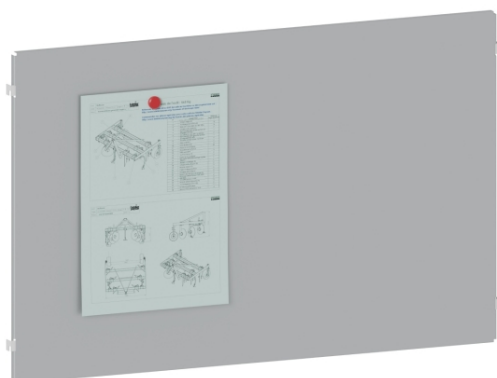

Panneau plein Optim

à partir de

28,92 € HT

Délai d'expédition : 5 jours

3 versions disponibles

Résumé

Panneau plein pour l'affichage de procédures ou de plans avec aimants (non inclus). À associer au Kombineo ou aux montants d'élévation pour établi Evolys et E-Lys (4 colonnes) afin de composer votre établi-en fonction de vos besoins.

- Finition RAL 7035 ;
- Aimants (non inclus) ;
- Disponible également en **panneau cranté**, **panneau perforé** et **panneau grillagé** ;
- Peut être facilement déplacé sans outils à l'aide des griffes d'accrochage.

Présentation

Points forts

Montage Facile

Référence	Descriptif	Hauteur (en mm)	Longueur (en mm)	Lot	Poids (kg)	Délais	Prix uni. HT * dont Eco-Contribution
222130605		540	900		3,78	5 J	43,95 € * 0,15 €
222130600		540	710		2,95	5 J	28,92 € * 0,12 €
222132216	Lot de 10 aimants			10	0,07	5 J	20,80 €