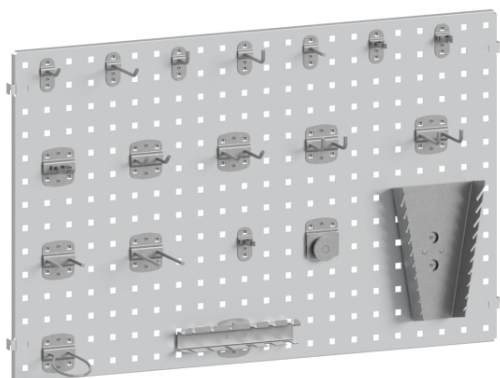

Panneau perforé Optim

à partir de

32,71 € HT

Délai d'expédition : 5 jours

2 versions disponibles

Résumé

Panneau perforé pour organiser le poste de travail, idéal pour accrocher vos outils.-À associer au Kombineo ou aux montants d'élévation pour établi Evolys et E-Lys (4 colonnes) afin de composer votre établi-en fonction de vos besoins.

- Tôle perforée pour crochets et supports outils ;
- Perforation de 10 x 10 mm au pas de 38 mm ;
- De nombreux accessoires disponibles ;
- Finition RAL 7035 ;
- Disponible également en **panneau plein**, **panneau cranté** et **panneau grillagé**;
- Peut être facilement déplacé facilement sans outils à l'aide des griffes d'accrochage.