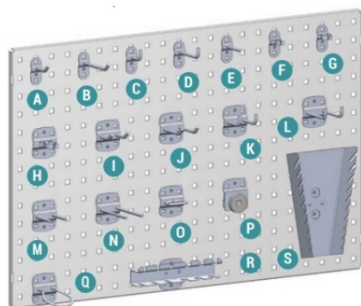

Accessoires pour panneau perforé Optim

à partir de

21,02 € HT

Délai d'expédition : de 5 à 25 jours

20 versions disponibles

Résumé

Boostez l'organisation de votre atelier avec les **Accessoires pour panneau perforé Optim**. Conservez tous vos outils à portée de main et gagnez un temps précieux.

- **Crochets et supports variés** (inclinés, droits, doubles, clips porte-outils)
- **Sachet de 100 vis de pression** pour une fixation solide
- **Supports spécialisés** : aimanté, perceuse, tournevis et clés plates
- **Installation rapide** pour optimiser chaque centimètre de votre espace

Commandez dès maintenant et améliorez votre productivité au quotidien.

Présentation

| Référence | Descriptif | Modèle | Poids (en kg) | Délais | Prix uni. HT |
|-----------|--------------------------------|--------|---------------|--------|----------------------------|
| 222132780 | Sachet de 100 vis de pression | | | 25 J | 22,00 € |
| 222132500 | 10 crochets inclinés I50 d6 | A | 0,25 | 5 J | 42,03 € * 0,03 € |
| 222132504 | 10 crochets inclinés I100 d6 | B | 0,4 | 5 J | 44,05 € * 0,05 € |
| 222132516 | 10 crochets angle droit I35 d6 | C | 0,26 | 5 J | 42,03 € * 0,03 € |
| 222132520 | 10 crochets angle droit I75 d6 | D | 0,34 | 5 J | 44,04 € * 0,04 € |
| 222132528 | 10 crochets droits | E | 0,27 | 5 J | 28,04 € * 0,04 € |
| 222132548 | 5 clips porte outils d10 | F | 0,08 | 5 J | 29,51 € * 0,01 € |