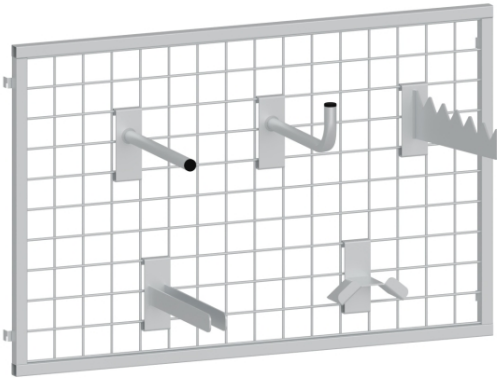

Panneau grillagé Optim

à partir de

32,71 € HT

Délai d'expédition : 5 jours

2 versions disponibles

Résumé

Panneau grillagé idéal pour accrocher des accessoires.-À associer au Kombineo ou aux montants d'élévation pour établi Evolys et E-Lys (4 colonnes) afin de composer votre établi-en fonction de vos besoins.

- Mailles soudées de 50 x 50 en fil de 4 ;
- Permet de ranger à portée de main le matériel et l'outillage ;
- Finition RAL 7035 ;
- Disponible également en **panneau plein**, **panneau cranté** et **panneau perforé**;
- Peut être facilement déplacé facilement sans outils à l'aide des griffes d'accrochage.

Présentation

Points forts

Montage Facile

Référence	Charge UR (kg)	Hauteur (en mm)	Longueur (en mm)	Poids (kg)	Délais	Prix uni. HT * dont Eco-Contribution
222130635	20	540	900	3,21	5 J	33,93 € * 0,13 €
222130630	20	540	710	2,64	5 J	32,71 € * 0,11 €