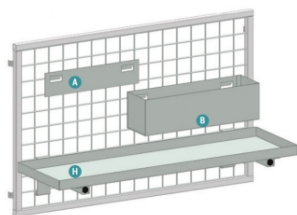

Accessoires pour panneau grillagé Optim

à partir de

5,41 € HT

Délai d'expédition : de 5 à 25 jours

9 versions disponibles

Accessoires