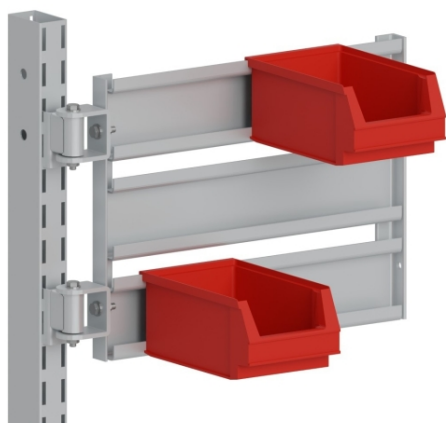

### Résumé

Support articulé idéal pour accrocher des petits bacs Probox ou Systembox. Permet de ne pas empiéter sur la zone de travail. S'adapte sur le montant gauche ou droit de la structure Kombineo ou de l'établi Evolys et E-Lys (4 colonnes).

- Longueur utile : 3 x 318 mm ;
- Dimensions hors tout : L x P x H : 400 x 30 x 255 mm ;
- Charge : 10 kg ;
- Finition RAL 7035 ;
- Peut être facilement déplacé facilement sans outils à l'aide des griffes d'accrochage.