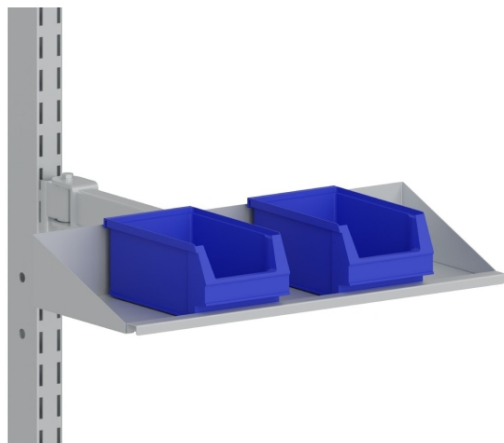

Support bacs à fixer sur 1 montant Optim

à partir de

41,87 € HT

Délai d'expédition : 5 jours

1 versions disponibles

Résumé

Support bacs-idéal pour accrocher plusieurs bacs Probox ou Systembox. Support articulé pour ne pas empiéter sur la zone de travail. S'adapte sur le montant gauche ou droit de la structure Kombinéo ou de l'établi Evolys et E Lys (4 colonnes). Peut être repositionné facilement sans outils grâce aux griffes d'accrochage.

- Pour 4 bacs à bec de 1 litre (Probox ou Systembox) ;
- Dimensions utiles L x P x H : 429 x 154 x 68 mm ;
- Dimensions hors tout : L x P x H : 432 x 172 x 70 mm ;
- Charge : 5 kg.

Présentation

Points forts

Montage Facile

Référence	Charge UR (kg)	Dim. Utiles HxLxP (mm)	Hauteur (en mm)	Longueur (en mm)	Modèle	Poids (kg)	Profondeur (en mm)	Délais	Prix uni. HT * dont Eco-Contribution
222131352	5	68 x 429 x 154	70	432	E	1,67	172	5 J	41,87 € * 0,07 €