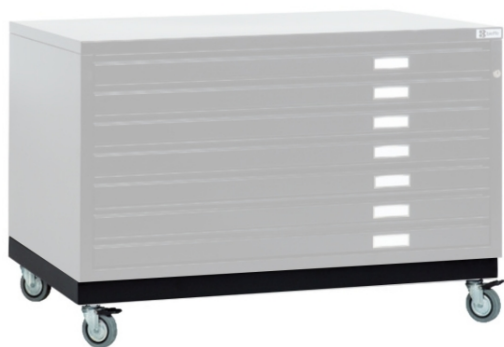

Socle mobile pour armoire à plans

à partir de

331,08 € HT

Délai d'expédition : 30 jours

6 versions disponibles

Résumé

Socle mobile-en tôle d'acier epoxy à monter sous les armoires à plans.

- 4 roulettes pivotantes, dont 2 à blocage ;
- Format A ou A1 ;
- Hauteur hors tout : 160 mm ;
- Disponible en coloris RAL 9016, RAL 9005 et RAL 7035.

Présentation

Référence	Couleur	Format	Hauteur (en mm)	Longueur (en mm)	Poids (kg)	Profondeur (en mm)	Délais	Prix uni. HT * dont Eco-Contribution
210859971	Blanc ral 9016	A0	160	1400	15	965	30 J	351,72 € * 0,60 €
210859968	Blanc ral 9016	A1	160	1130	12	795	30 J	331,08 € * 0,48 €
210859972	Noir ral 9005	A0	160	1400	15	965	30 J	351,72 € * 0,60 €
210859969	Noir ral 9005	A1	160	1130	12	795	30 J	331,08 € * 0,48 €
210859973	Gris ral 7016	A0	160	1130	15	965	30 J	351,72 € * 0,60 €
210859970	Gris ral 7035	A1	160	1130	12	795	30 J	331,08 € * 0,48 €