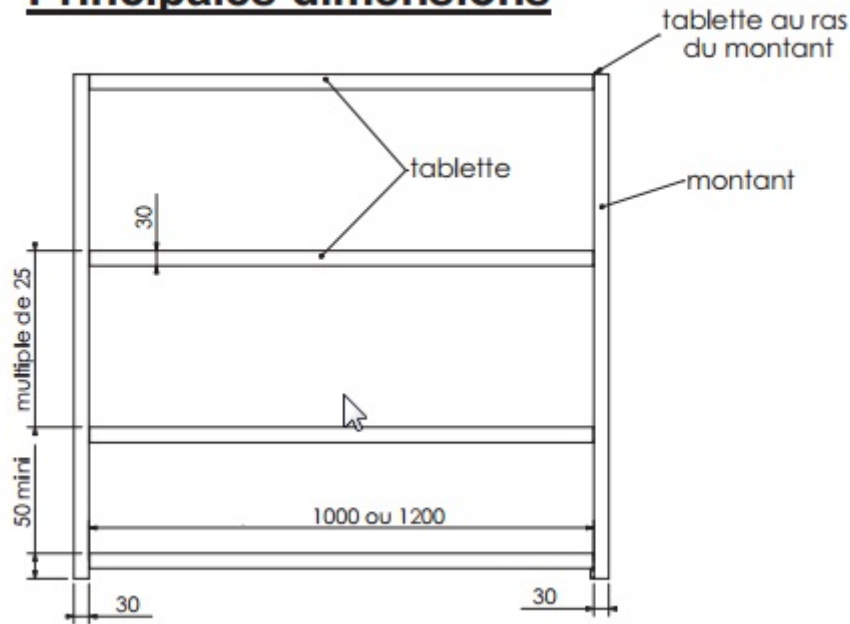

- 2 Longueurs utiles 1000 ou 1200 mm.
- Hauteur 2000 ou 2200 mm.
- Profondeur : 362 mm.
- Etagère de bureau avec tablettes et montants finition blanc RAL 9016.
- Montants épaisseur 0,8 mm et tablettes épaisseur 0,8 mm.
- Embouts plastiques pour la protection des sols.
- Rigidité assurée par un croisillon arrière.
- Réglage des tablettes tous les 25 mm.
- Livré démonté.

Présentation

Caractéristiques du **rayonnage pour le bureau** :

- Élément départ : il est autonome et sert de point de départ aux constructions de rayonnages.

2 Longueurs utiles meuble départ : 1000 mm, 1060 mm hors tout / 1200 mm, 1260 mm hors tout

- Élément suivant : il vient s'accrocher à l'élément départ.

2 Longueurs utiles meuble suivant : 1000 mm, 1030 mm hors tout / 1200 mm, 1230 mm hors tout

Principales dimensions

Points forts

Label Origine France Garantie

Référence	Hauteur (en mm)	Longueur (en mm)	Modèle	Nombre de tab/niveaux	Poids (kg)	Délais	Prix uni. HT * dont Eco-Contribution
320087050	2200	1200	Départ	8	39.802	2 J	289,36 € * 1,59 €
320087055	2200	1200	Suivant	8	35.086	2 J	245,33 € * 1,40 €
320087020	2000	1000	Départ	7	31.297	2 J	238,17 € * 1,25 €