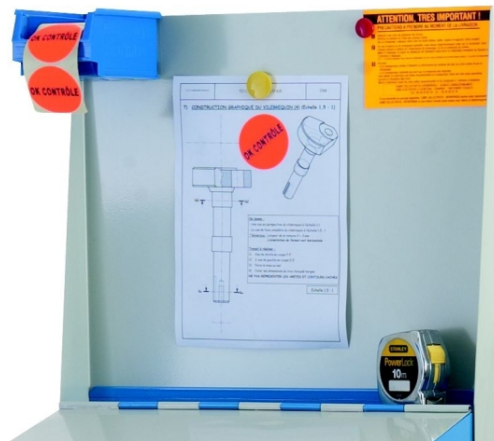

## Résumé

Panneau d'affichage magnétique à monter sur le pupitre d'atelier longueur 500 ou 1000 mm. Idéal pour suspendre vos documents de manière ordonnée.