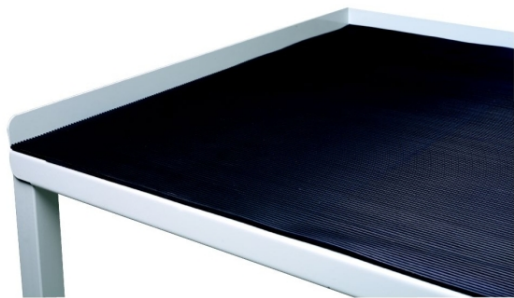

### Résumé

Recouvrement caoutchouc strié noir adaptable sur le pupitre d'atelier et les armoires à outils. Équipez votre mobilier d'un revêtement antidérapant pour maintenir vos affaires en place.

Proposé en 2 longueurs : 500 ou 1000 mm.