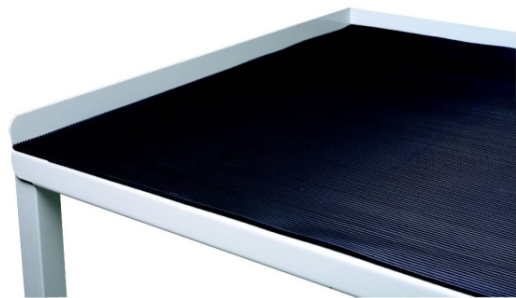

Recouvrement caoutchouc pour pupitre et armoire à outillage

à partir de

13,02 € HT

Délai d'expédition : 2 jours

2 versions disponibles

Résumé

Recouvrement caoutchouc strié noir adaptable sur le pupitre d'atelier et les armoires à outils. Équipez votre mobilier d'un revêtement antidérapant pour maintenir vos affaires en place.

Proposé en 2 longueurs : 500 ou 1000 mm.

Présentation

Points forts

Montage Facile

Référence	Hauteur (en mm)	Longueur (en mm)	Poids (kg)	Profondeur (en mm)	Délais	Prix uni. HT
210838110	3	1000	1	500	2 J	16,34 € * 0,04 €
210838109	3	500	0.5	500	2 J	13,02 € * 0,02 €